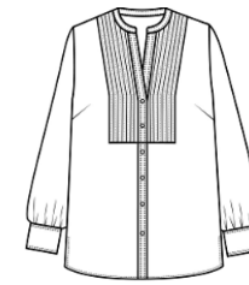

Style: 30310258

Size: 32-46

Price: $54

Dessin: StefaniraPW BL

Comp: 85% Viscose (LENZING™ ECOVERO™), 15% Polyamide

Col: 120601-Eggnog

194013-Dark Navy