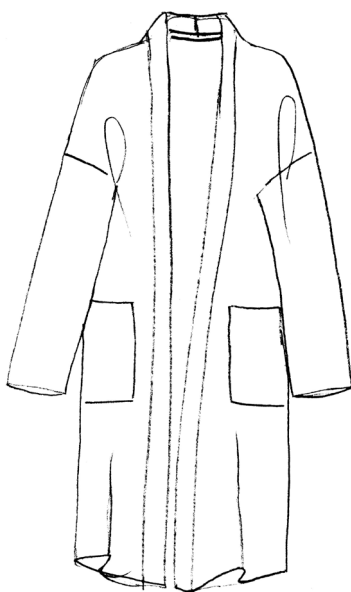

	1	2	3
1142			

NAME: NISU

0039 BLACK

1037 IVORY

6093 STEEL BLUE

BLOUSE W. NECK STRING  
14865  
257-1076-5450

	XS	S	M	L	XL	XXL
0039						
1037						
6093						

PANTS  
14866  
257-1076-5451

	XS	S	M	L	XL	XXL
0039						
1037						
6093						

BLOUSE W. RAGLAN  
14863  
257-1076-5448

	XS	S	M	L	XL	XXL
0039						
1037						
6093						

BLOUSE  
14864  
257-1076-5449

	XS	S	M	L	XL	XXL
0039						
1037						
6093						