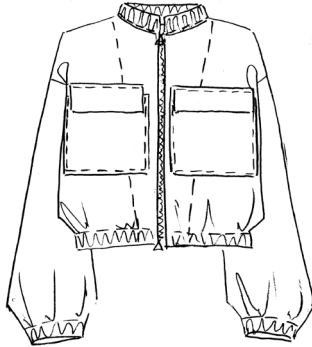

0039 BLACK

1037 IVORY

5065 MAROON

6091 TWILIGHT BLUE

BOMBER JACKET

14688

256-2380-5303

	XS	S	M	L	XL	XXL
0039						
1037						
5065						
6091						