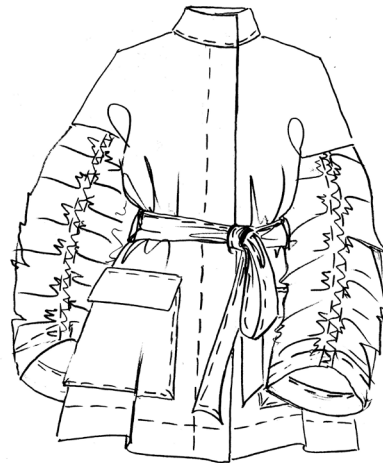

LINING/PADDING: 100% POLYESTER

WASHABLE DELICATE 30°

NAME: MAMORU

0039 BLACK

0300 PIRATE BLACK

COAT  
14846

257-2449-5432

	1	2	3
0039			
0300			