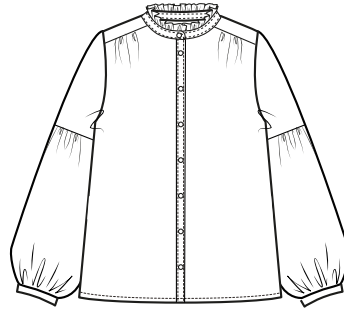

# SELLING PAGES

*Main Autumn 2025*

PART TWO

187 COPENHAGEN 1963

**30309954 SameaPW Shirt**

DKK 600 | SEK 1.000  
NOK 1.100 | GBP 69,95 | EUR 79,95

**30310087 SamillaPW Shirt**

DKK 600 | SEK 900  
NOK 1.000 | GBP 69,95 | EUR 79,95