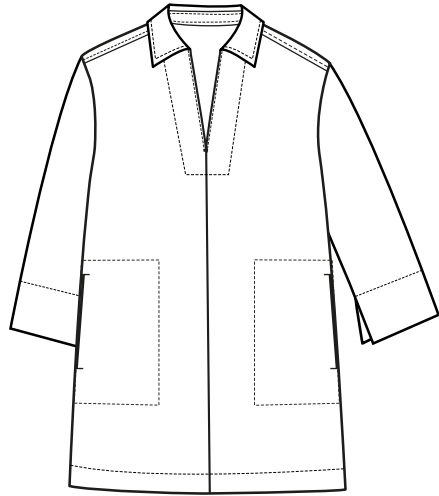

3030997 SharriPW Dress

DKK 1.000 | SEK 1.500
NOK 1.700 | GBP 109,95 | EUR 119,95