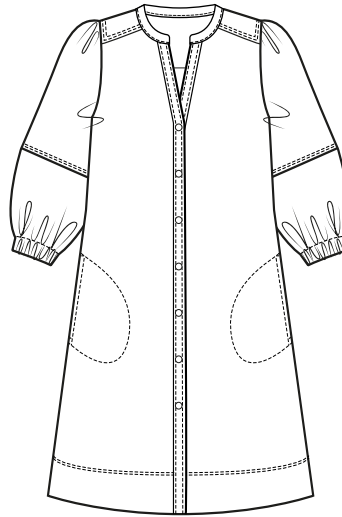

30310036 SitaPW Dress

DKK 1.100 | SEK 1.700
NOK 1.800 | GBP 129,95 | EUR 149,95