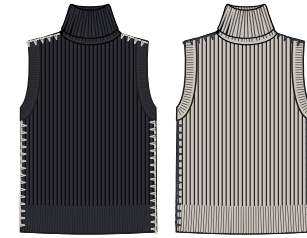

**30309983 SellaPW Pullover**

DKK 400 | SEK 600  
NOK 600 | GBP 49,95 | EUR 54,95

**30309984 SemraPW Cardigan**

DKK 600 | SEK 900  
NOK 1.000 | GBP 69,95 | EUR 79,95

**30309982 SeleniaPW Pullover**

DKK 500 | SEK 800  
NOK 800 | GBP 59,95 | EUR 69,95