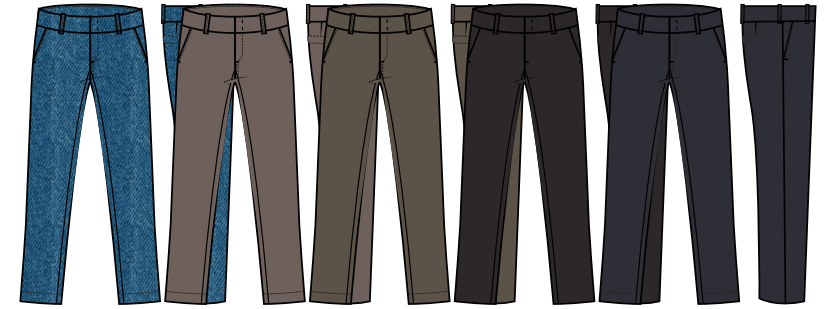

300155 light Blue Denim   190822 Tarmac   181304 Falcon   194008 Black   194013 Dark Navy