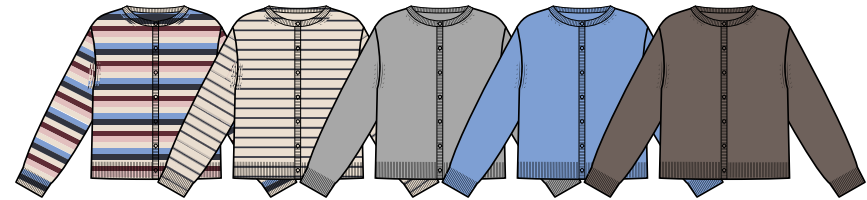

## *Online Focus Styles*

**30310074 SpencerPW Pullover**

DKK 700 | SEK 1.100  
NOK 1.200 | GBP 79,95 | EUR 89,95

**30310119 LinikaPW Cardigan**

DKK 700 | SEK 1.100  
NOK 1.200 | GBP 79,95 | EUR 89,95

304303	1651011	1813041	194013	153939	195030	191725
Multi Stripe	Light Grey Melange	Falcon Melange	Dark Navy	Vista Blue	Sea Moss	Tawny Port