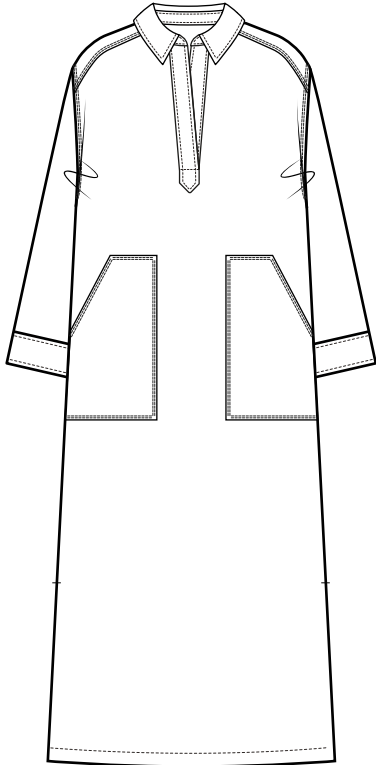

30310067 LollaPW Dress

DKK 1.100 | SEK 1.700
NOK 1.800 | GBP 129,95 | EUR 149,95