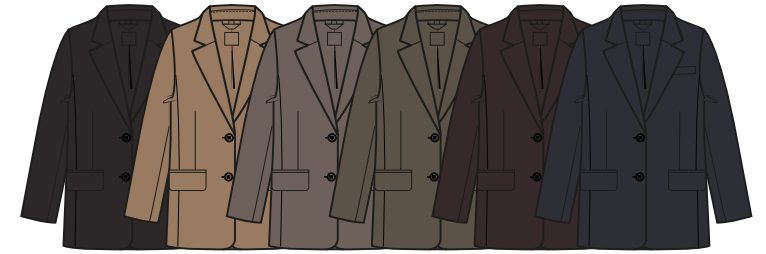

194008   171038   190822   181304   191018   194013
Black   Tiger's Eye   Tarmac   Falcon   Ganache   Dark Navy