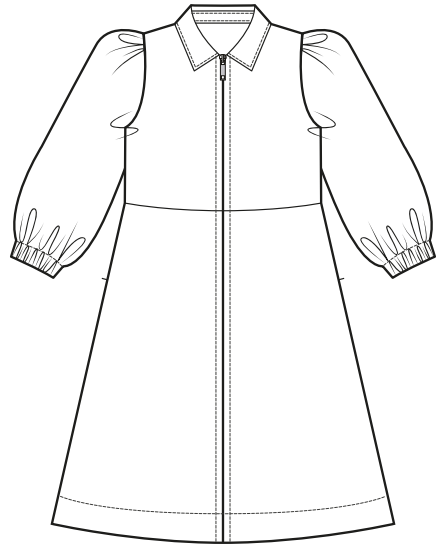

30308116 EyvorsPW Dress

DKK 1.100 | SEK 1.700
NOK 1.700 | GBP 129,95 | EUR 149,95