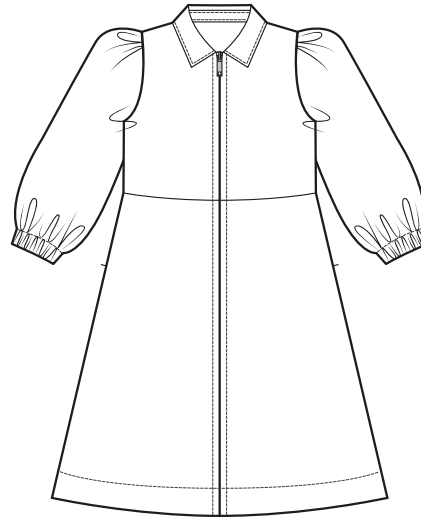

30308117 EyvorPW Dress

DKK 1.100 | SEK 1.600
NOK 1.600 | GBP 119,95 | EUR 139,95