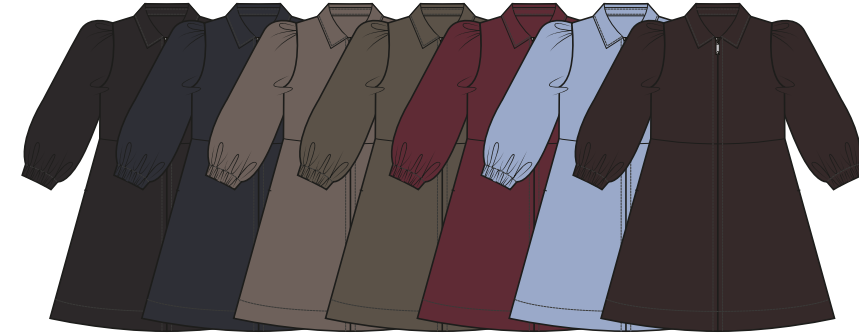

194008   194013   181304   190822   191725   163922   191018
Black   Dark Navy   Falcon   Tarmac   Tawny Port   Brunnera Blue   Ganache