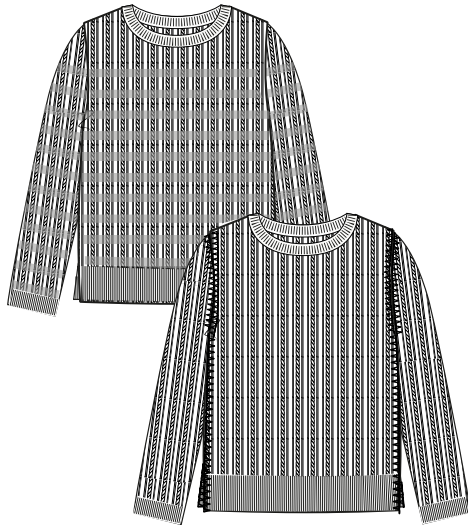

30309982 SeleniaPW Pullover

DKK 500 | SEK 800
NOK 800 | GBP 59,95 | EUR 69,95