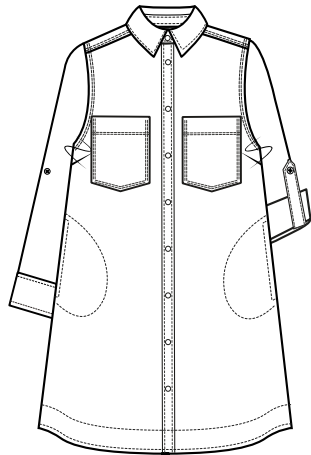

# SELLING PAGES

*Main Autumn 2025*

PART TWO

187 COPENHAGEN 1963

**30309954 SameaPW Shirt**

DKK 600 | SEK 1.000  
NOK 1.100 | GBP 69,95 | EUR 79,95

**30310087 SamillaPW Shirt**

DKK 600 | SEK 900  
NOK 1.000 | GBP 69,95 | EUR 79,95