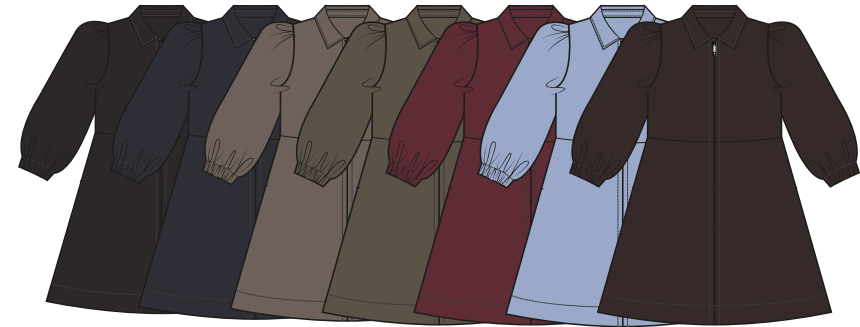

194008   194013   181304   190822   191725   163922   191018
Black   Dark Navy   Falcon   Tarmac   Tawny Port   Brunnera Blue   Ganache