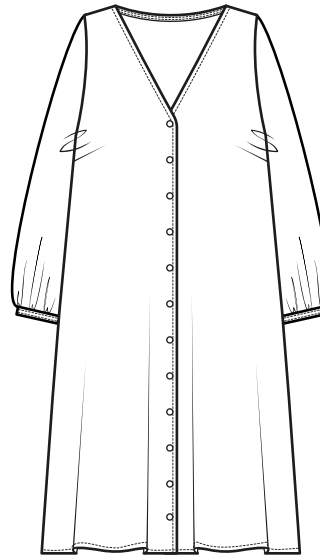

300155  
light Blue Denim

194013  
Dark Navy

194008  
Black

**30310067 LollaPW Dress**

DKK 1.100 | SEK 1.700  
NOK 1.800 | GBP 129,95 | EUR 149,95

**30310071 SavannasPW Shirt**

DKK 800 | SEK 1.200  
NOK 1.300 | GBP 89,95 | EUR 99,95