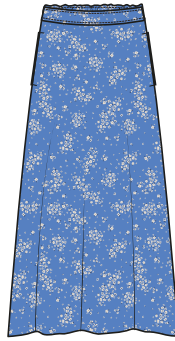

194008
Black

193934
Oceana

171456
Tigerlily

303608
Tigerlily Mini Flower Print

303805
Marina Mini Flower Print

303803
Multi Paisley Print

nts

30308685 Biserapw Skirt

DKK 500 | SEK 800
NOK 800 | GBP 59,95 | EUR 69,95

30308317 Andiapw T

DKK 350 | SEK 500
NOK 600 | GBP | EUR

PART TWO

303803
Multi Paisley Print

303805
Marina Mini Flower Print

303806
Tigerlily Mini Flower Print