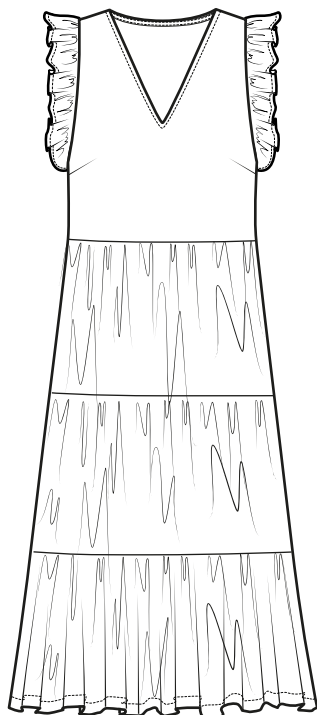

30309868 PamalinaPW Dress

DKK 1.000 | SEK 1.500
NOK 1.700 | GBP 109,95 | EUR 129,95