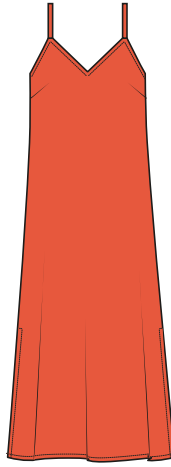

171456
Tigerlily