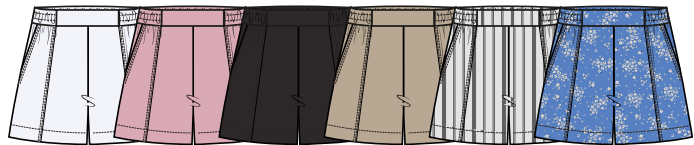

30309632 IngiPW Skirt

DKK 600 | SEK 900
NOK 1.000 | GBP 69,95 | EUR 79,95

30309697 RimanaPW Skirt

DKK 500 | SEK 800
NOK 800 | GBP 59,95 | EUR 69,95

PART TWO

HIGH SUMMER 2025

110601	142305	194008	151307	303811	303805
Bright White	Pink Nectar	Black	White Pepper	Eggnog Black Stripe	Marina Mini Flower Print