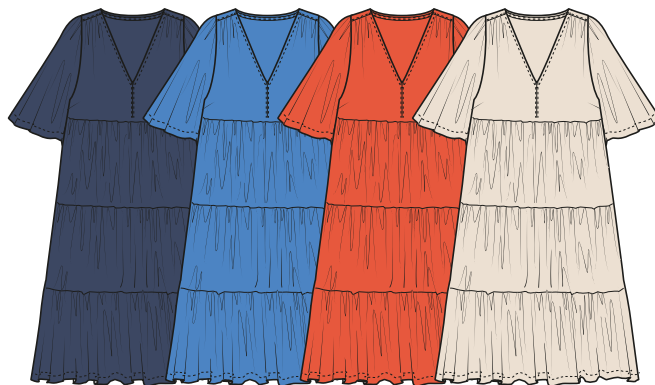

DKK 1.000 | SEK 1.500
NOK 1.600 | GBP 109,95 | EUR 129,95

193934
Oceana

174041
Marina

171456
Tigerlily

120601
Eggnog

193934
Oceana

174041
Marina

171456
Tigerlily