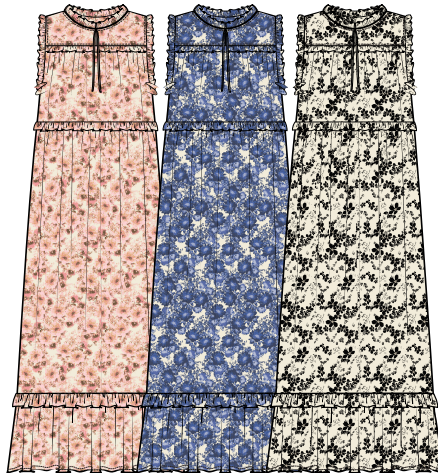

DKK 1.200 | SEK 1.900
NOK 2.000 | GBP 144,95 | EUR 1

303767 303788 303787
Pink Nectar Scattered Flower Print Mini Blur Scattered Flower Print Black Constrast Flower Print

303767 303788 303787
Pink Nectar Scattered Flower Print Mini Blur Scattered Flower Print Black Constrast Flower Print