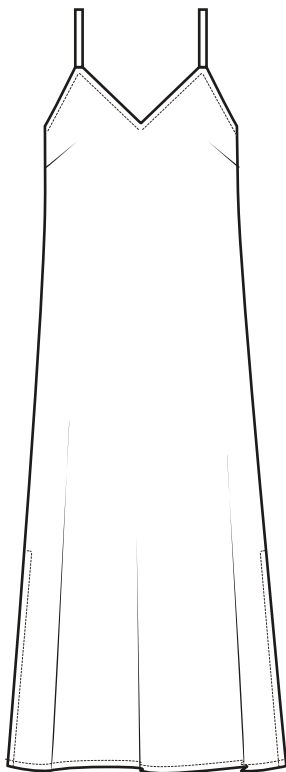

120601
Eggnog

193934
Oceana

174041
Marina

171456
Tigerlily

120601
Eggnog

Dress

119,95

30309710 RosiaPW Dress