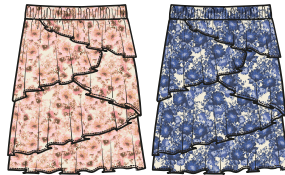

DKK 1.200 | SEK 1.900
NOK 2.000 | GBP 144,95 | EUR 1

303767 303788 303787
Pink Nectar Scattered Flower Print Mini Blur Scattered Flower Print Black Constrast Flower Print

303767 303788 303787
Pink Nectar Scattered Flower Print Mini Blur Scattered Flower Print Black Constrast Flower Print

ress

59,95

30309620 RosannaPW Blouse

DKK 500 | SEK 800
NOK 800 | GBP 59,95 | EUR 69,95

30309621 MiusPW Skirt

DKK 850 | SEK 1.300
NOK 1.400 | GBP 99,95 | EUR 109,95

303767 303788 303787
Pink Nectar Scattered Mini Blur Scattered Black Constrast
Flower Print Flower Print Flower Print