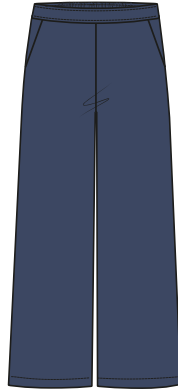

193934
Oceana

303803
Multi Paisley Print

303804
Oceana
Graphic Print

30308548 ClairePW Dress

DKK | SEK
NOK | GBP | EUR

30308684 PannaPW Pa

DKK | SEK
NOK | GBP | EUR

PART TWO

194008
Black

193934
Oceana

171456
Tigerlily

303608
Tigerlily Mini Flower Print

303805
Marina Mini Flower Print

303803
Multi Paisley Print

nts

30308685 Biserapw Skirt