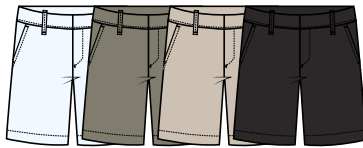

ijanPW Shorts

| SEK 800
59,95 | EUR 69,95

110601 170613 130400 194008
Bright White Vetiver French Oak Black