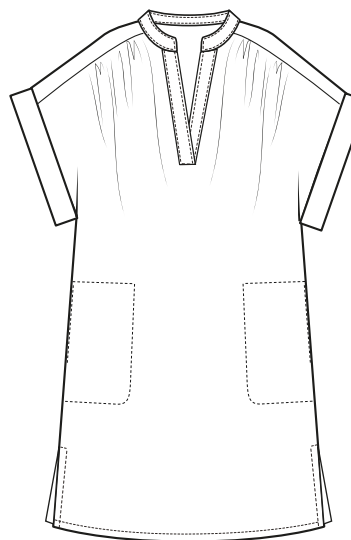

30309629 RosabellaPW Dress

DKK 700 | SEK 1.100
NOK 1.200 | GBP 79,95 | EUR 89,95