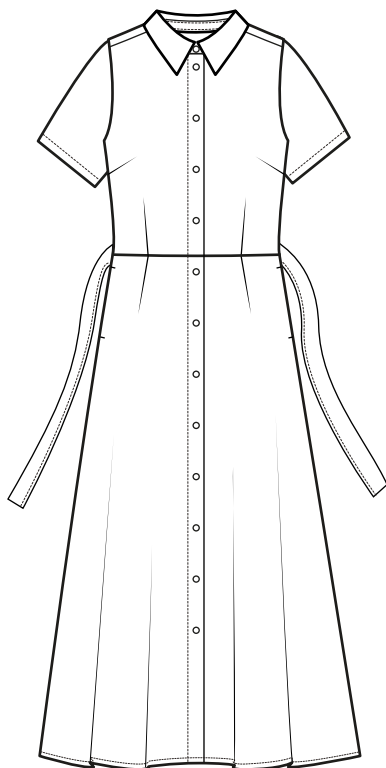

144110
Heather

171456
Tigerlily

174041
Marina

193934
Oceana

303803
Multi Paisley Print

303804
Oceana
Graphic Print

30309702 RoselilPW Dress

DKK 900 | SEK 1.400
NOK 1.500 | GBP 99,95 | EUR 119,95