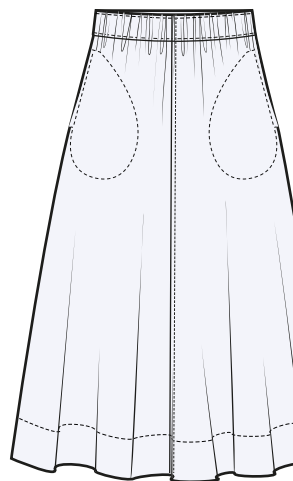

30309632 IngiPW Skirt

DKK 600 | SEK 900
NOK 1.000 | GBP 69,95 | EUR 79,95

30309697 RimanaPW Skirt

DKK 500 | SEK 800
NOK 800 | GBP 59,95 | EUR 69,95

PART TWO

HIGH SUMMER 2025

110601	142305	194008	151307	303811	303805
Bright White	Pink Nectar	Black	White Pepper	Eggnog Black Stripe	Marina Mini Flower Print