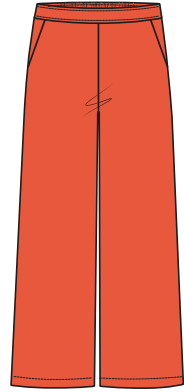

193934
Oceana

303803
Multi Paisley Print

303804
Oceana
Graphic Print

30308548 ClairePW Dress

DKK | SEK
NOK | GBP | EUR

30308684 PannaPW Pa

DKK | SEK
NOK | GBP | EUR

PART TWO

194008
Black

193934
Oceana

171456
Tigerlily

303608
Tigerlily Mini Flower Print

303805
Marina Mini Flower Print

303803
Multi Paisley Print

nts

30308685 Biserapw Skirt