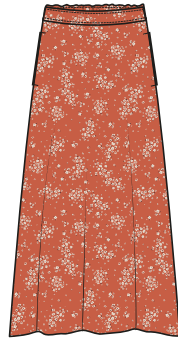

194008
Black

193934
Oceana

171456
Tigerlily

303608
Tigerlily Mini Flower Print

303805
Marina Mini Flower Print

303803
Multi Paisley Print

nts

30308685 Biserapw Skirt

DKK 500 | SEK 800
NOK 800 | GBP 59,95 | EUR 69,95

30308317 Andiapw T

DKK 350 | SEK 500
NOK 600 | GBP | EUR

PART TWO

303803
Multi Paisley Print

303805
Marina Mini Flower Print

303806
Tigerlily Mini Flower Print