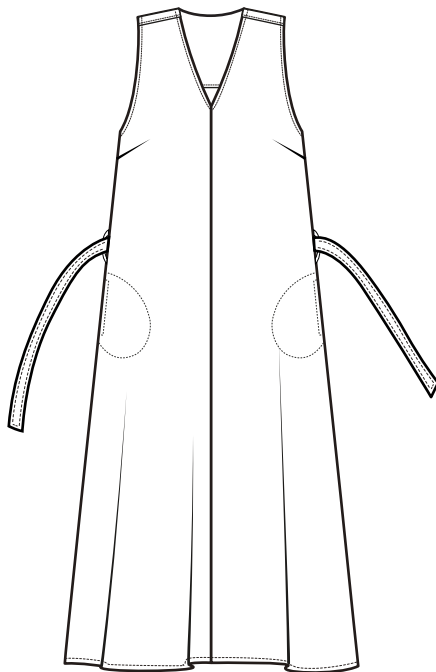

120304
Whitecap Gray

194008
Black

over

ONLINE FOC

CUS STYLES

30307698 AstraPW Dress

DKK 1.000 | SEK 1.400
NOK 1.500 | GBP 109,95 | EUR 129,95

30307912 PamPW Dress