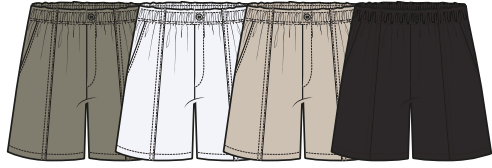

30308683 Ham

DKK 500
NOK 800 | GBP

30309607 RenataPW Pants

DKK 500 | SEK 800
NOK 800 | GBP 59,95 | EUR 69,95

30308589 SoffynsPW Pants

DKK 600 | SEK 800
NOK 800 | GBP 69,96 | EUR 79,95

98% Cotton, 2% Elastane