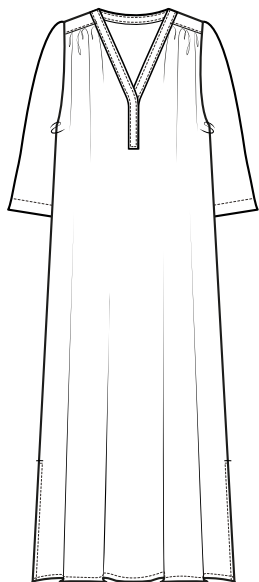

30307831 BeritPW Dress

DKK 1.000 | SEK 1.400
NOK 1.500 | GBP 109,95 | EUR 129,95